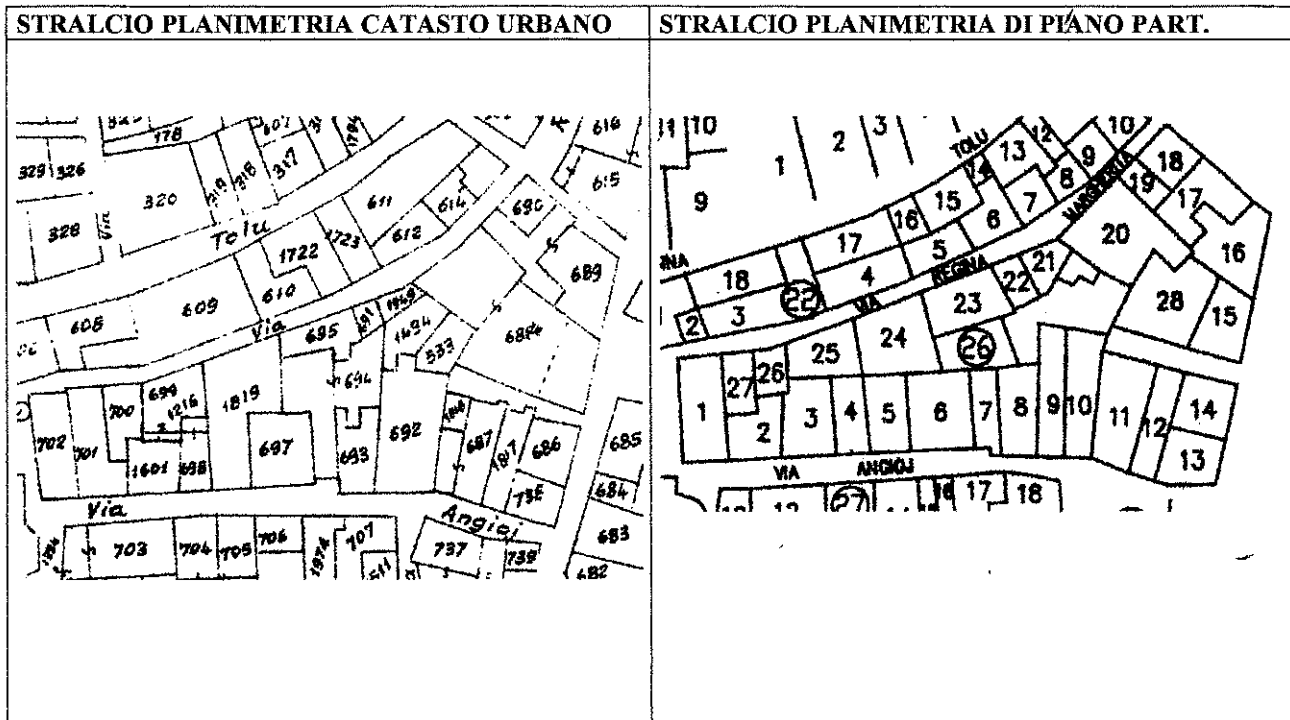

Il Progettista

Il Sindaco

Il Capo Ufficio Tecnico

IL RESPONSABILE
 DELL'UFFICIO TECNICO
 (Geom. ANTONIO PINTUS)

ZONA A 1	SCHEDA N. 26.01	ISOLATO N. 26	UNITA' N. 01
UBICAZIONE UNITA': Piazza Brundano snc Via Angioj n. 2			
DATI CATASTALI: TERRENI - Foglio 71 - Mappale 702- FABBRICATI - Foglio 71A Mappale 702			

ZONA A 1	SCHEDA N. 26.02	ISOLATO N. 26	UNITA' N. 02
UBICAZIONE UNITA': Via Angioj n.4			
DATI CATASTALI: TERRENI - Foglio 71 - Mappale 701- FABBRICATI - Foglio 71A Mappale 701			

ZONA A 1	SCHEDA N. 26.03	ISOLATO N. 26	UNITA' N. 03
UBICAZIONE UNITA': Via Angioj n.6a-6			
DATI CATASTALI: TERRENI - Foglio 71 - Mappale 699- FABBRICATI - Foglio 71A Mappale 1601-1216			