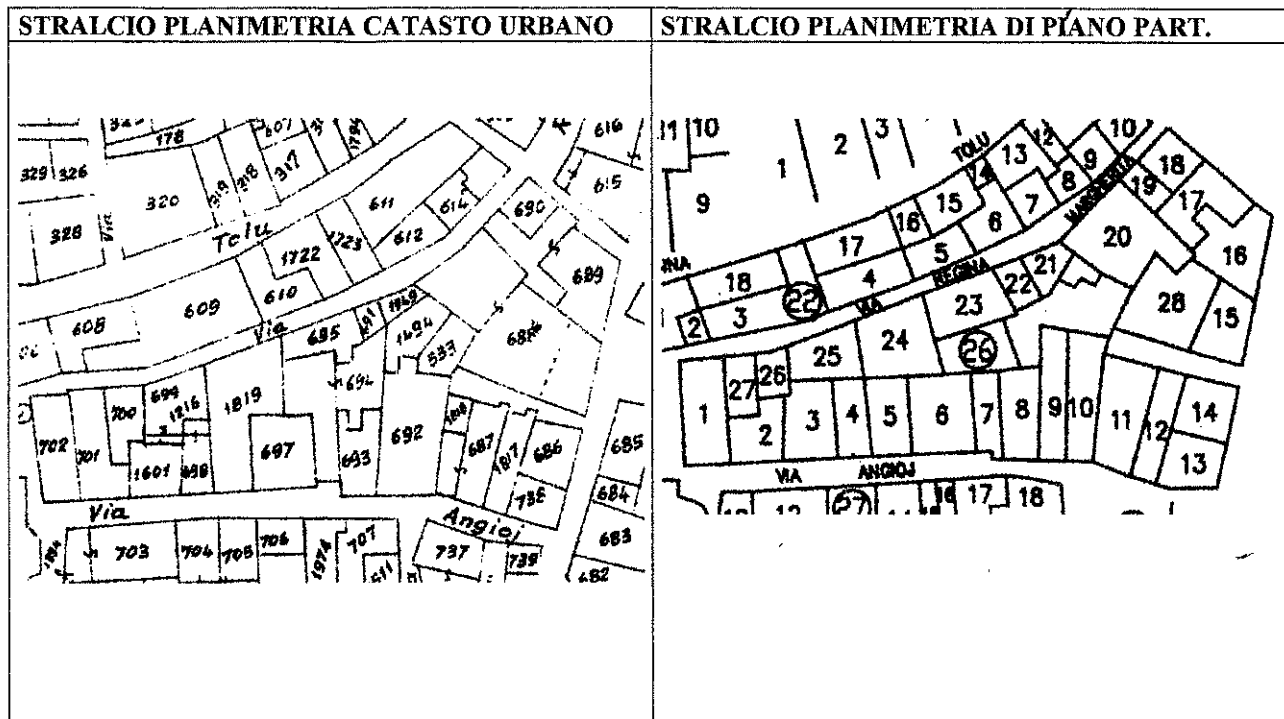

Il Progettista

Il Sindaco

Il Capo Ufficio Tecnico

IL RESPONSABILE
 DELL'UFFICIO TECNICO
 (Geom. ANTONIO PINTUS)

ZONA A 1	SCHEDA N. 26.01	ISOLATO N. 26	UNITA' N. 01
UBICAZIONE UNITA': Piazza Brundano snc Via Angioj n. 2			
DATI CATASTALI: TERRENI - Foglio 71 - Mappale 702- FABBRICATI - Foglio 71A Mappale 702			

ZONA A 1	SCHEDA N. 26.02	ISOLATO N. 26	UNITA' N. 02
UBICAZIONE UNITA': Via Angioj n.4			
DATI CATASTALI: TERRENI - Foglio 71 - Mappale 701- FABBRICATI - Foglio 71A Mappale 701			

ZONA A 1	SCHEDA N. 26.03	ISOLATO N. 26	UNITA' N. 03
UBICAZIONE UNITA': Via Angioj n.6a-6			
DATI CATASTALI: TERRENI - Foglio 71 - Mappale 699- FABBRICATI - Foglio 71A Mappale 1601-1216			