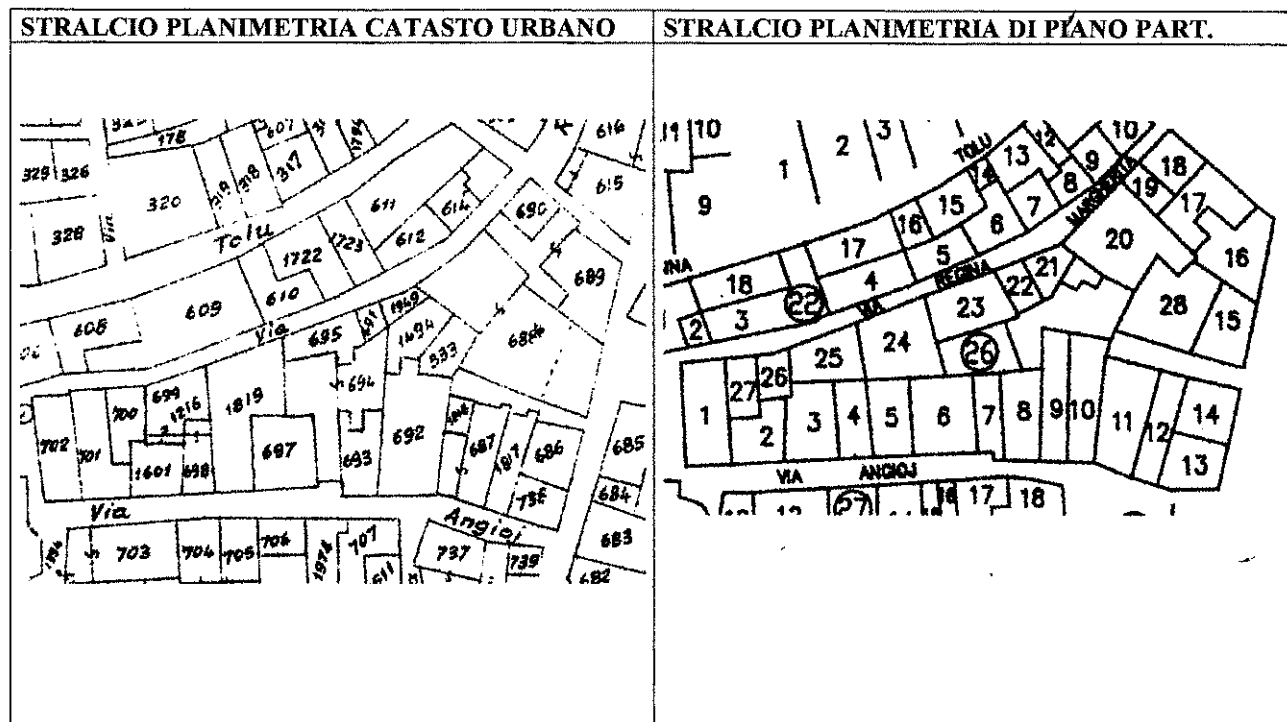

Il Progettista

Il Sindaco

Il Capo Ufficio Tecnico

IL RESPONSABILE
 DELL'UFFICIO TECNICO
 (Geom. ANTONIO PINTUS)

ZONA A 1	SCHEDA N. 26.01	ISOLATO N. 26	UNITA' N. 01
UBICAZIONE UNITA': Piazza Brundano snc Via Angioj n. 2			
DATI CATASTALI: TERRENI - Foglio 71 - Mappale 702- FABBRICATI - Foglio 71A Mappale 702			

ZONA A 1	SCHEDA N. 26.02	ISOLATO N. 26	UNITA' N. 02
UBICAZIONE UNITA': Via Angioj n.4			
DATI CATASTALI: TERRENI - Foglio 71 - Mappale 701- FABBRICATI - Foglio 71A Mappale 701			

ZONA A 1	SCHEDA N. 26.03	ISOLATO N. 26	UNITA' N. 03
UBICAZIONE UNITA': Via Angioj n.6a-6			
DATI CATASTALI: TERRENI - Foglio 71 - Mappale 699- FABBRICATI - Foglio 71A Mappale 1601-1216			

ZONA A 1	SCHEDA N. 26.27	ISOLATO N. 26	UNITA' N. 27
UBICAZIONE UNITA': via Regina Margherita n. 1			
DATI CATASTALI: TERRENI - Foglio 71 - Mappale 701- FABBRICATI - Foglio 71A Mappale 701			

ZONA A 1	SCHEDA N. 26.28	ISOLATO N. 26	UNITA' N. 28
UBICAZIONE UNITA': traversa via Fara			
DATI CATASTALI: TERRENI - Foglio 71 - Mappale 688- FABBRICATI - Foglio 71A Mappale 688			