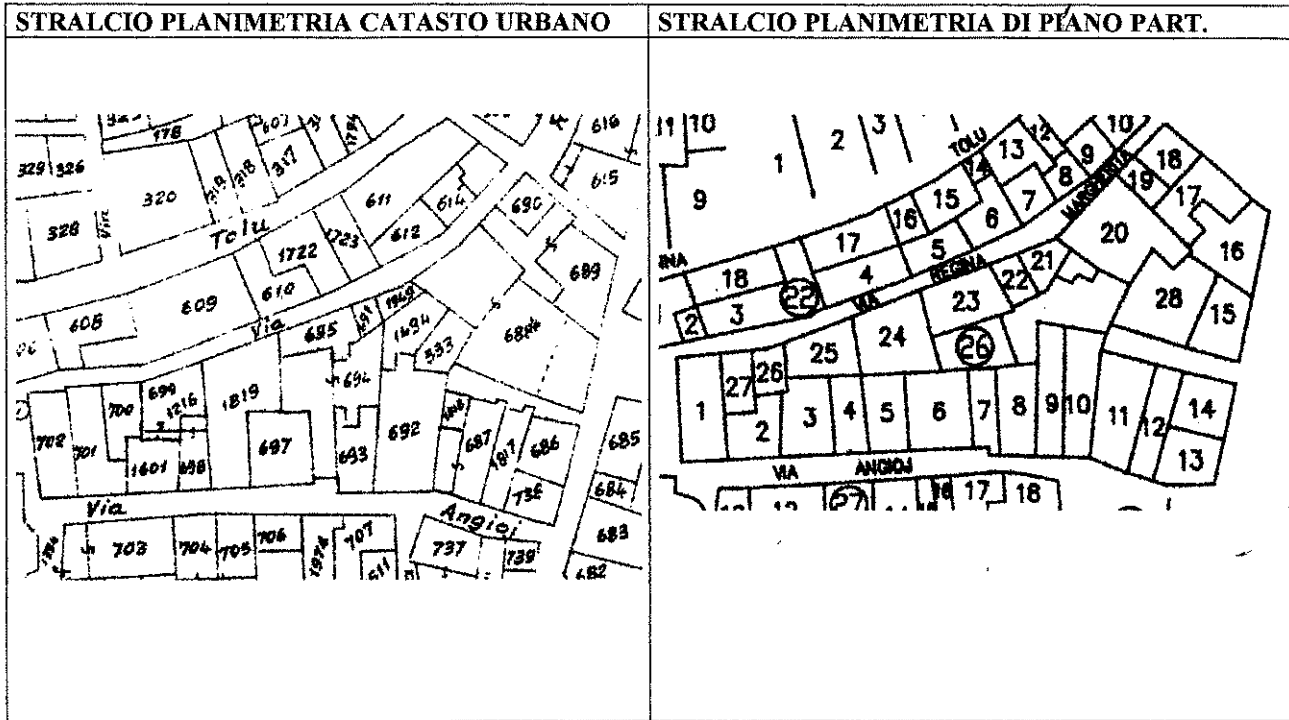

ZONA A 1	SCHEDA N. 26.04	ISOLATO N. 26	UNITA' N. 04
UBICAZIONE UNITA': Via Angioj n. 8a-8			
DATI CATASTALI: TERRENI - Foglio 71 - Mappale 698- FABBRICATI - Foglio 71A Mappale 698